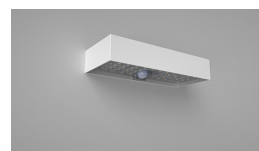

43-259-02-380

· Unidad Caja: 1 · Unidad Venta: 1  
· Presentación: Caja (Granel)

12552592 8435197409893

APLIQUE SOLAR DIAMANTE 3000K 120LM

1.2W

43-256-01-180

· Unidad Caja: 1 · Unidad Venta: 1  
· Presentación: Caja (Granel)