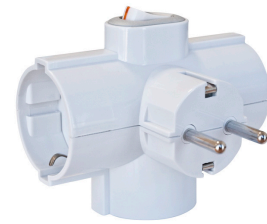

12566010

8425319369815

CLAVIJA ADAPTADOR DOB SCHUKO TT
FRONT 16A BL

4,8 MM

PH1365

· Unidad Caja: 20 · Unidad Venta: 1
· Presentación: Blister

12566011

8425319369822

CLAVIJA ADAPTADOR TRIP SCHUKO TT LAT
16A

4,8 MM

PH1366

· Unidad Caja: 20 · Unidad Venta: 1
· Presentación: Blister

12566012

8425319369839

CLAVIJA ADAPTADOR TRIP SCHUKO TT LAT
C/INTERRUP 16

4,8 MM

PH1367

· Unidad Caja: 20 · Unidad Venta: 1
· Presentación: Blister