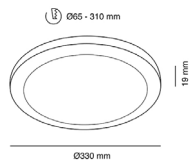

12535024	8435197484647	12535025	8435197488010	12535030	8420738312572
	DOWNLIGHT EMPOTRAR O SUPERF AJUSTABLE 2520 LM		DOWNLIGHT AJUSTABLE LED CCT 3 TEMP CON SENSOR		DOWNLIGHT GORT CCT2100LM 3K-4K-5K CIRCULAR EMPOTRA	
	28 W		18 W		24 W	
	02-406-28-333		02-543-20-333		482403	
	· Unidad Caja: 1 · Unidad Venta: 1 · Presentación: Caja (Granel)		· Unidad Caja: 0 · Unidad Venta: 1 · Presentación: Caja (Granel)		· Unidad Caja: 1 · Unidad Venta: 1 · Presentación: Caja (Granel)