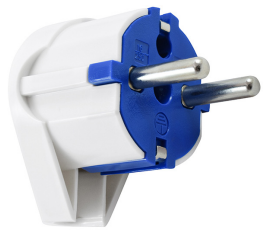

PROFER HOME